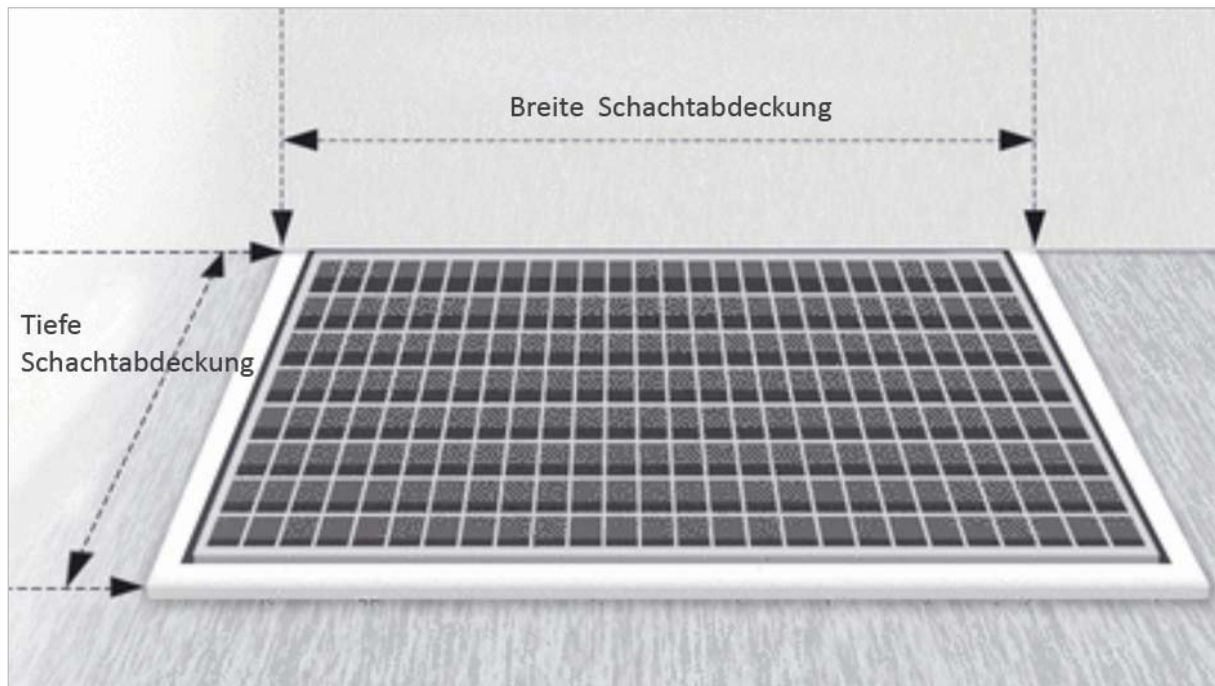

Messanleitung Online-Bestellungen der Schachtabdeckung LISA

Die Schachtabdeckung kann den Schacht komplett abdecken. In diesem Fall entsprechen die Masse der Schachtabdeckung den Aussenabmessungen des Schachts.

Freistehende Schachtabdeckung

Auch möglich ist es, die Schachtabdeckung 0.5 bis 1.5 cm vom Schachtrand zurückversetzt zu bestellen.

Schachtabdeckung mit Wandabschlussbürste

Falls Ihr Schacht an einer Wand liegt, sollte dort die Abdeckung bündig sein (nicht zurückversetzt)

Meine Notizen

Aussenmasse Schachtrand	mm breit	mm tief
Masse Schachtabdeckung	mm breit	mm tief