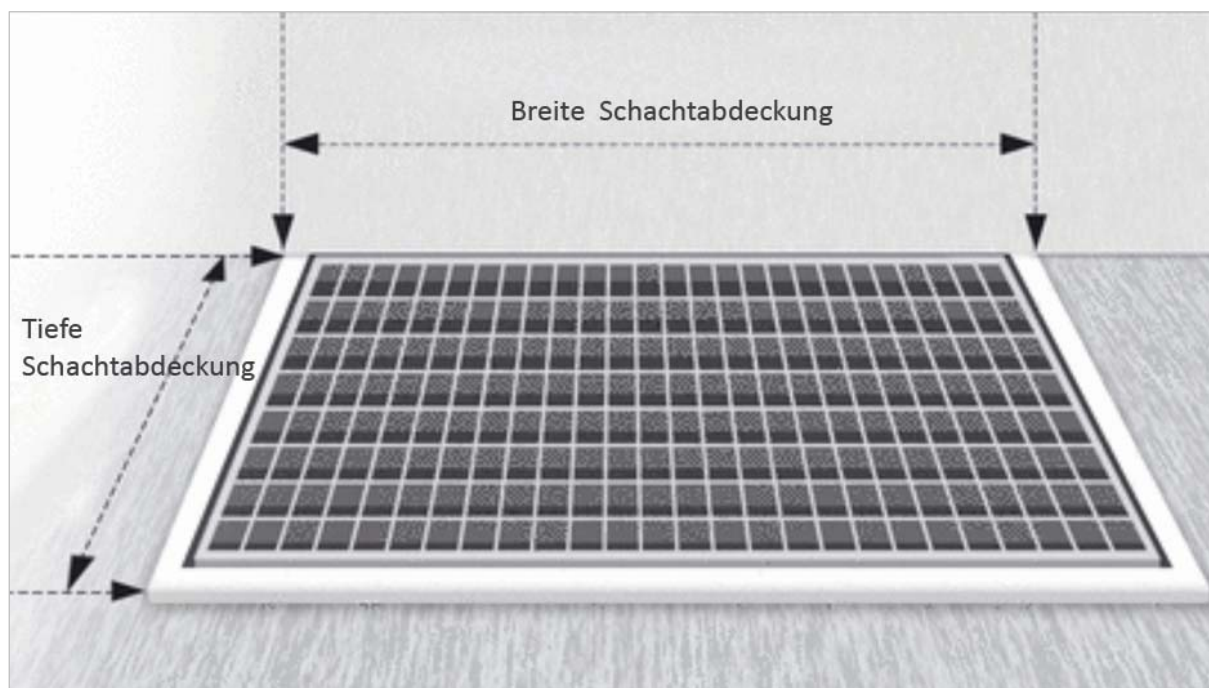

Messanleitung Online-Bestellungen der Schachtabdeckung LISA

Die Schachtabdeckung kann den Schacht komplett abdecken. In diesem Fall entsprechen die Masse der Schachtabdeckung den Aussenabmessungen des Schachts.

Freistehende Schachtabdeckung

Auch möglich ist es, die Schachtabdeckung 0.5 bis 1.5 cm vom Schachtrand zurückversetzt zu bestellen.

Schachtabdeckung mit Wandabschlussbürste

Falls Ihr Schacht an einer Wand liegt, sollte dort die Abdeckung bündig sein (nicht zurückversetzt)

Meine Notizen

Aussenmasse Schachtrand	mm breit	mm tief
Masse Schachtabdeckung	mm breit	mm tief